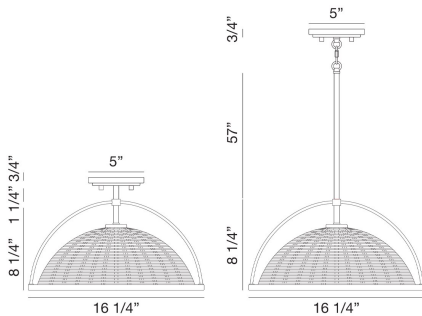

### PRODUCT DETAILS

No. / Non.	:	39349-026
Product Color / Couleur du produit	:	BRONZE
Shade / Accent Colour / Ombre / Couleur d'accent	:	BRONZE
Diameter	:	16"
Height / La taille	:	10.5"
Weight / Poids	:	5lbs

### LIGHT SOURCE DETAILS

Number of Bulbs	:	1
Light Source	:	Incandescent
Light Source Type / Type de source lumineuse	:	A19
Input Voltage / Tension d'entrée	:	120V
Bulb Voltage / Tension de l'ampoule	:	120V
Socket Type / Type de prise	:	E26
Wattage	:	60W
Total Wattage / Puissance totale	:	60W
Bulb Included	:	No
Dimmable / Dimmable	:	Yes

### TECHNICAL DETAILS

Canopy / Backplate Height / Canopée / Hauteur	:	0.75"
Backplate	:	
Canopy / Backplate Dia.	:	5"