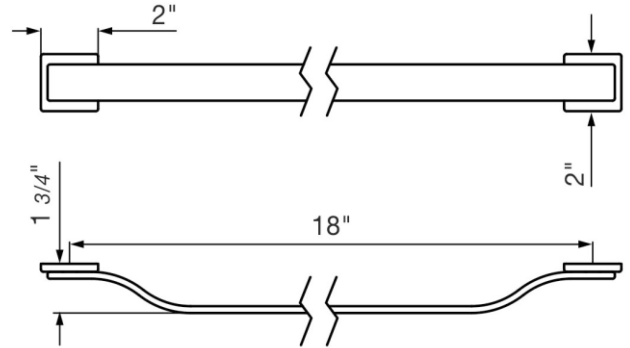

# SKYLINE - FV164/J9

18" towel bar.

Toallero barral de 45 cm.

FRANZ  
VIEGENER