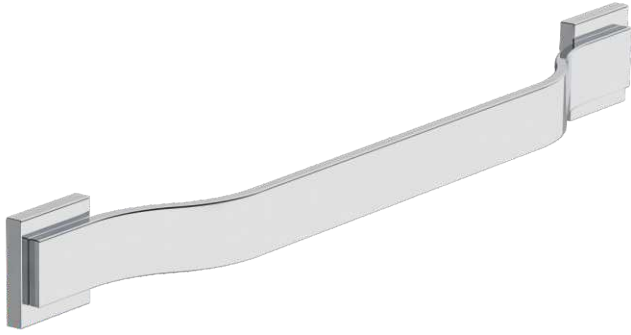

# SKYLINE - FV164/J9

18" towel bar.

Toallero barral de 45 cm.

FRANZ  
VIEGENER