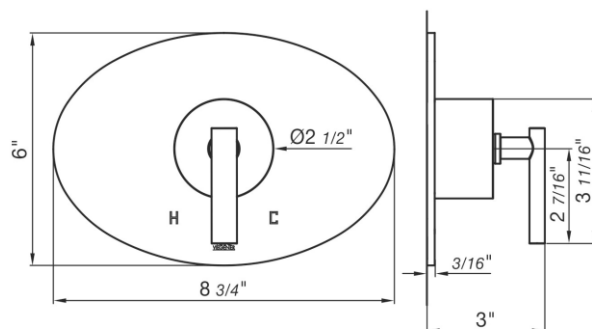

NEREA LEVER PLUS- FV115/59L.0

Pressure balance valve, less diverter - trim only.

Conjunto decorativo para válvula de balanceo de presión 1/2".

FRANZ
VIEGENER

FEATURES

CARACTERÍSTICAS

- All brass construction.
Producto realizado íntegramente en latón.
- Safety stop devicde (100°F)
Dispositivo de detencion segura (38°C).