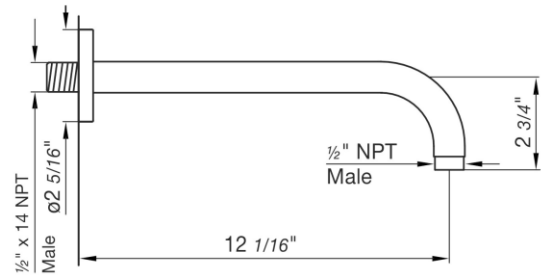

# FV140/59

1/2" x 15 1/2" round shower arm.

Braço de ducha redondo de 12 x 40 cm

FRANZ  
VIEGNER