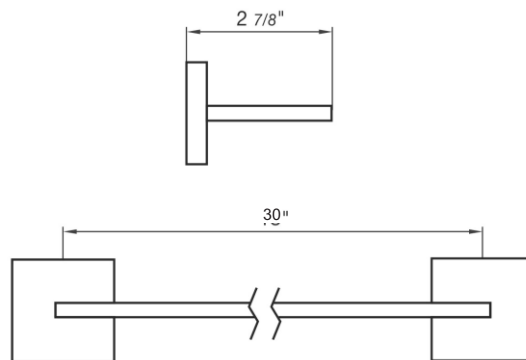

DOMINIC PLUS - FV164.02/85

30" towel bar.

Toallero barral de 76 cm.

FRANZ
VIEGENER

FEATURES

CARACTERÍSTICAS

COLOR / FINISHES

COLOR / ACABADOS