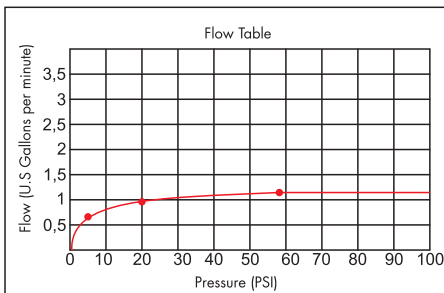

FLOW RATE

CAUDAL

- Maximum flow rate 1.2 gpm (4,5 l/min).
Caudal máximo 1.2 gpm (4,5 l/min).

ITEM DETAILS

DETALLE DE PRODUCTO

COMPLIANCE CERTIFICACIONES