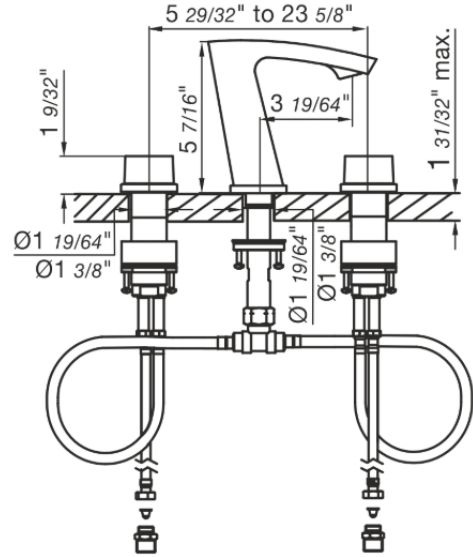

BUZZ - FV207/J8

Widespread lavatory faucet with push-down pop-up drain assembly (no lift rod).
 Juego de lavatorio con desagüe "soft touch".

FRANZ
VIEGENER

FEATURES

CARACTERÍSTICAS

- All brass construction.
Producto realizado íntegramente en latón.
- Brass valve bodies.
Cuerpos de válvulas fabricados en latón.
- Quarter-turn ceramic cartridges.
Cartuchos cerámicos de 1/4 de giro.
- Stationary spout with recessed aerator device.
Pico con aireador oculto.
- Flexible SS connectors with sediment screens.
Flexibles con conectores SS y filtro de sedimento.

FLOW RATE

CAUDAL

- Maximum flow rate 1.2 gpm (4,5 l/min).
Caudal máximo 1.2 gpm (4,5 l/min).

ITEM DETAILS

DETALLE DE PRODUCTO

COMPLIANCE CERTIFICACIONES