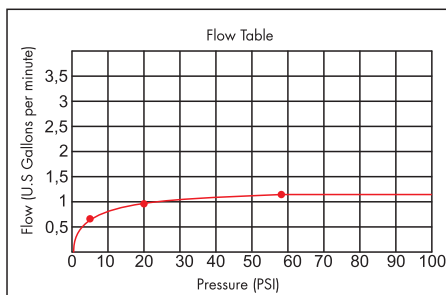

## FLOW RATE

### CAUDAL

- Maximum flow rate 1.2 gpm (4,5 l/min).  
Caudal máximo 1.2 gpm (4,5 l/min).