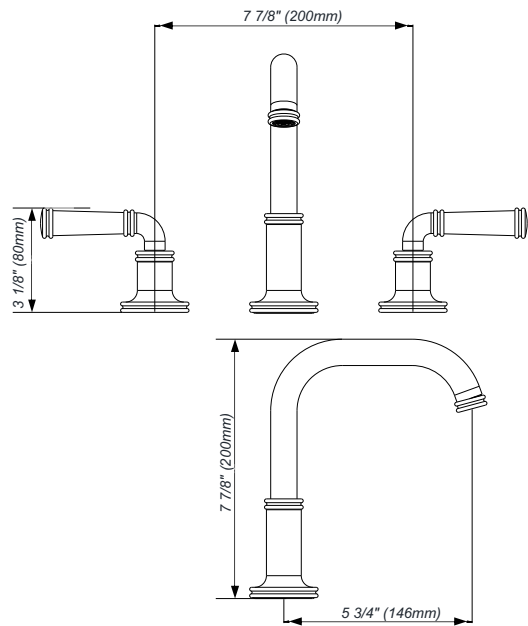

# CLASSIC - FV207/K3

Widespread lavatory faucet with push-down pop-up drain assembly (no lift rod).  
 Juego de lavatorio con desagüe "soft touch".

FRANZ  
VIEGENER

### CARACTERÍSTICAS

- All brass construction.  
Producto realizado íntegramente en latón.
- Brass valve bodies.  
Cuerpos de válvulas fabricados en latón.
- Quarter-turn ceramic cartridges.  
Cartuchos cerámicos de 1/4 de giro.
- Stationary spout with recessed aerator device.  
Pico con aireador oculto.
- Flexible SS connectors with sediment screens.  
Flexibles con conectores SS y filtro de sedimento.