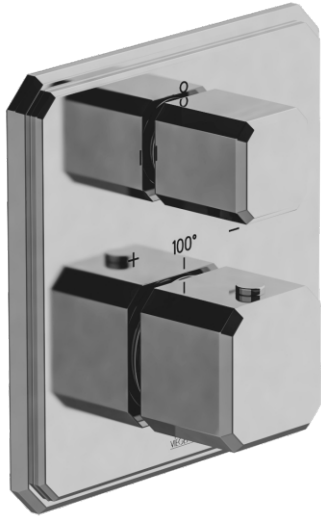

CASABLANCA - FV227/60.0

Thermostatic wall valve - trim only.

Conjunto decorativo para válvula termostática 1/2".

FRANZ
VIEGENER

FEATURES

CARACTERÍSTICAS

- All brass construction.
Producto realizado íntegramente en latón.
- Safety stop devicde (100°F)
Dispositivo de detencion segura (38°C).