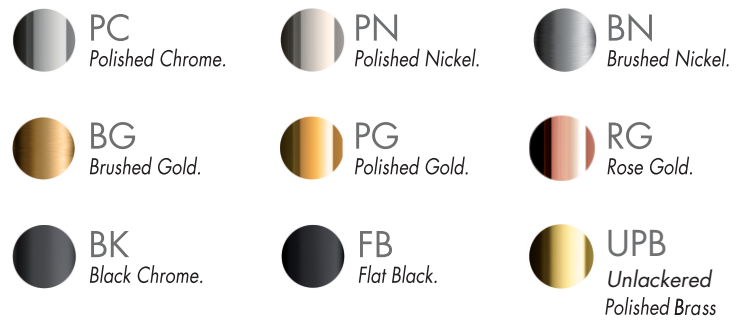

CASABLANCA - FV227/60.0

Thermostatic wall valve - trim only.

Conjunto decorativo para válvula termostática 1/2".

FRANZ
VIEGENER

FEATURES

CARACTERÍSTICAS

- All brass construction.
Producto realizado íntegramente en latón.
- Safety stop devicde (100°F)
Dispositivo de detencion segura (38°C).

COLOR / FINISHES

COLOR / ACABADOS

FLOW RATE

CAUDAL

ITEM DETAILS

DETALLE DE PRODUCTO

COMPLIANCE

CERTIFICACIONES