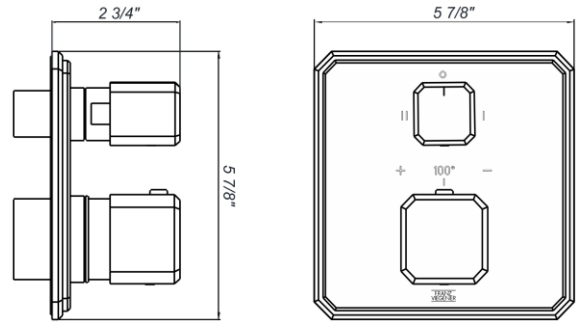

CASABLANCA - FV227/60.0

Thermostatic wall valve - trim only.

Conjunto decorativo para válvula termostática 1/2".

FRANZ
VIEGENER

FEATURES

CARACTERÍSTICAS

- All brass construction.
Producto realizado íntegramente en latón.
- Safety stop devicde (100°F)
Dispositivo de detencion segura (38°C).