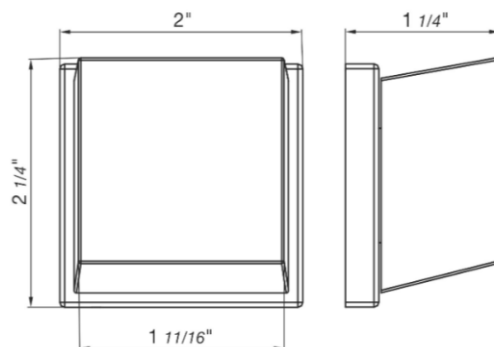

BUZZ - FV480/J8.0

Wall volume control. Trim only.

Conjunto decorativo para llave de paso armada completa.

FRANZ
VIEGENER

FEATURES

CARACTERÍSTICAS

- All brass construction.
Producto realizado íntegramente en latón.