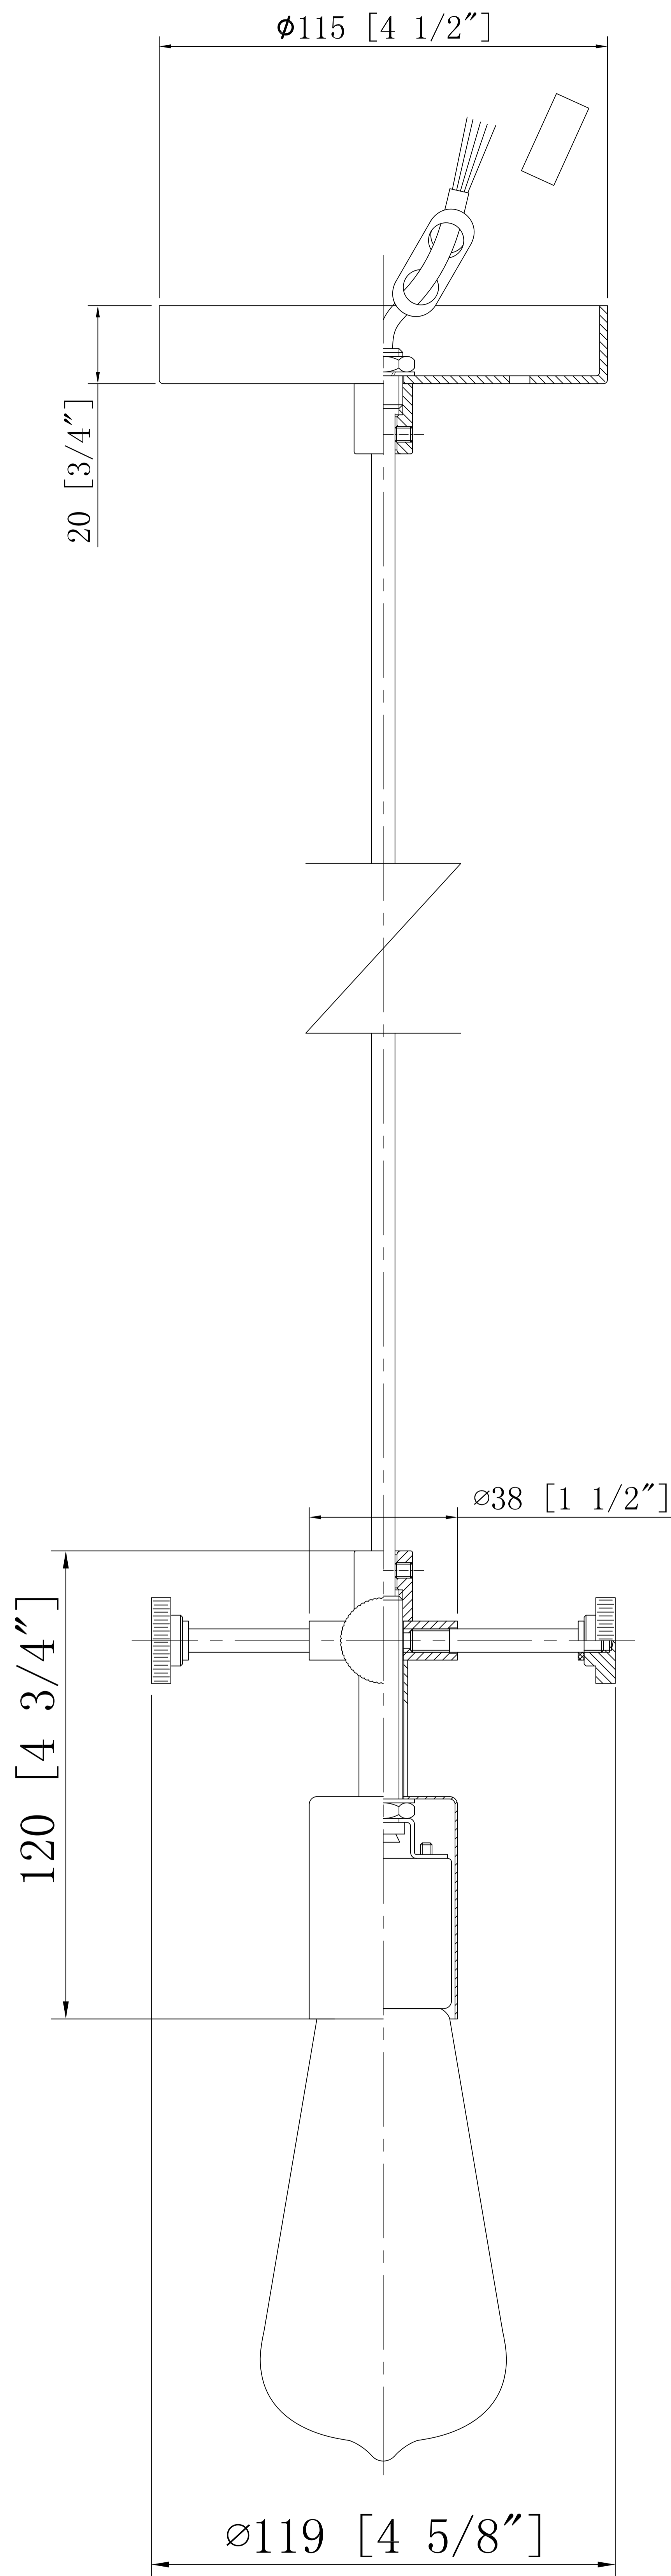

REV 1
20230322

ITEM: 410-1PM