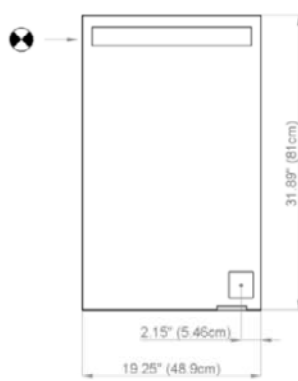

Diamando

Mirror cabinet
de toilette

DM 1/19 1/4" L LED-MB
SIDLER No.: 1.475.010

SIDLER International Ltd.
Made in Switzerland
Vacouver, BC
www.sidler-international.com

Aluminium case
Hinge on the left
LED Strip 13 watt
self-ballasted lamp
1 socket
3 adjustable glass trays
1 cosmetic box, 1 cosmetic mirror

*Boîtier en aluminium
Gond à gauche
LED bande 13 Watt
Self électronique
1 prise
3 tablettes en verre réglables
1 cassette de beauté, 1 miroir grossissant*

Electrical installation shall be performed
by a qualified licensed electrician
*Des installations électriques doivent être faites
par un électricien qualifié avec une licence*

Rough opening : 30.75 x 18.5

The dimensions in centimetres/inches go with the reservation of the factory tolerance, later modifications if necessary as well as further possibilities of installation. The responsibility for consequences of incorrect and incomplete dimensions is out of question.

Les dimensions en centimètre/inches s'entendent sous réserve des tolérances d'usine, d'éventuelles modifications ultérieures, de même que de nouvelles possibilités de montage. La responsabilité ne peut être engagée en cas de cotes manquantes ou erronées.