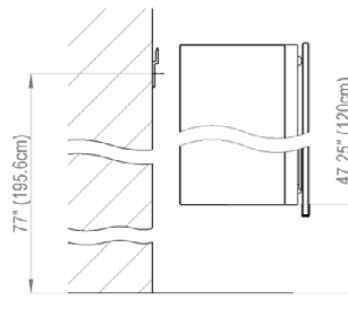

Diamando

Mirror cabinet
de toilette

DM 1/19 1/4" L LED-MB
SIDLER No.: 1.475.010

SIDLER International Ltd.
Made in Switzerland
Vacouver, BC
www.sidler-international.com

Aluminium case
Hinge on the left
LED Strip 13 watt
self-ballasted lamp
1 socket
3 adjustable glass trays
1 cosmetic box, 1 cosmetic mirror

*Boîtier en aluminium
Gond à gauche
LED bande 13 Watt
Self électronique
1 prise
3 tablettes en verre réglables
1 cassette de beauté, 1 miroir grossissant*

Electrical installation shall be performed
by a qualified licensed electrician
*Des installations électriques doivent être faites
par un électricien qualifié avec une licence*

Rough opening : 30.75 x 18.5

The dimensions in centimetres/inches go with the reservation of the factory tolerance, later modifications if necessary as well as further possibilities of installation. The responsibility for consequences of incorrect and incomplete dimensions is out of question.

Les dimensions en centimètre/inches s'entendent sous réserve des tolérances d'usine, d'éventuelles modifications ultérieures, de même que de nouvelles possibilités de montage. La responsabilité ne peut être engagée en cas de cotes manquantes ou erronées.