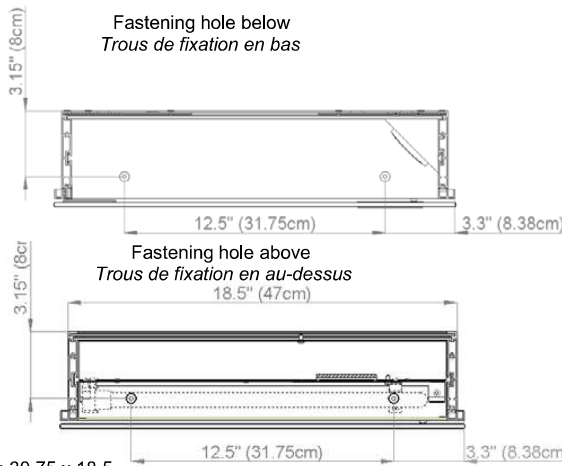

Diamando

Mirror cabinet
de toilette

DM 1/19 1/4" L LED-MB
SIDLER No.: 1.475.010

SIDLER International Ltd.
Made in Switzerland
Vacouver, BC
www.sidler-international.com

Aluminium case
Hinge on the left
LED Strip 13 watt
self-ballasted lamp
1 socket
3 adjustable glass trays
1 cosmetic box, 1 cosmetic mirror

*Boîtier en aluminium
Gond à gauche
LED bande 13 Watt
Self électronique
1 prise
3 tablettes en verre réglables
1 cassette de beauté, 1 miroir grossissant*

Electrical installation shall be performed
by a qualified licensed electrician
*Des installations électriques doivent être faites
par un électricien qualifié avec une licence*

Rough opening : 30.75 x 18.5

The dimensions in centimetres/inches go with the reservation of the factory tolerance, later modifications if necessary as well as further possibilities of installation. The responsibility for consequences of incorrect and incomplete dimensions is out of question.

Les dimensions en centimètre/inches s'entendent sous réserve des tolérances d'usine, d'éventuelles modifications ultérieures, de même que de nouvelles possibilités de montage. La responsabilité ne peut être engagée en cas de cotes manquantes ou erronées.