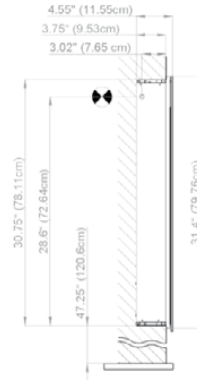

Diamando

Mirror cabinet
de toilette

DM 1/19 1/4" L LED-MB
SIDLER No.: 1.475.010

SIDLER International Ltd.
Made in Switzerland
Vacouver, BC
www.sidler-international.com

Aluminium case
Hinge on the left
LED Strip 13 watt
self-ballasted lamp
1 socket
3 adjustable glass trays
1 cosmetic box, 1 cosmetic mirror

*Boîtier en aluminium
Gond à gauche
LED bande 13 Watt
Self électronique
1 prise
3 tablettes en verre réglables
1 cassette de beauté, 1 miroir grossissant*

Electrical installation shall be performed
by a qualified licensed electrician
*Des installations électriques doivent être faites
par un électricien qualifié avec une licence*

Rough opening : 30.75 x 18.5

The dimensions in centimetres/inches go with the reservation of the factory tolerance, later modifications if necessary as well as further possibilities of installation. The responsibility for consequences of incorrect and incomplete dimensions is out of question.

Les dimensions en centimètre/inches s'entendent sous réserve des tolérances d'usine, d'éventuelles modifications ultérieures, de même que de nouvelles possibilités de montage. La responsabilité ne peut être engagée en cas de cotes manquantes ou erronées.