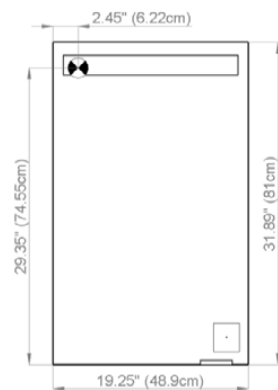

Diamando

Mirror cabinet
de toilette

DM 1/19 1/4" L LED-MB
SIDLER No.: 1.475.010

SIDLER International Ltd.
Made in Switzerland
Vacouver, BC
www.sidler-international.com

Aluminium case
Hinge on the left
LED Strip 13 watt
self-ballasted lamp
1 socket
3 adjustable glass trays
1 cosmetic box, 1 cosmetic mirror

*Boîtier en aluminium
Gond à gauche
LED bande 13 Watt
Self électronique
1 prise
3 tablettes en verre réglables
1 cassette de beauté, 1 miroir grossissant*

Electrical installation shall be performed
by a qualified licensed electrician
*Des installations électriques doivent être faites
par un électricien qualifié avec une licence*

Rough opening : 30.75 x 18.5

The dimensions in centimetres/inches go with the reservation of the factory tolerance, later modifications if necessary as well as further possibilities of installation. The responsibility for consequences of incorrect and incomplete dimensions is out of question.

Les dimensions en centimètre/inches s'entendent sous réserve des tolérances d'usine, d'éventuelles modifications ultérieures, de même que de nouvelles possibilités de montage. La responsabilité ne peut être engagée en cas de cotes manquantes ou erronées.