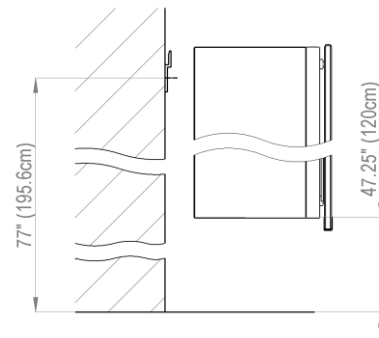

# Diamando

Edition  
Edition **08-2011**

Mirror cabinet **DM 1/15 1/4" L without electrics**  
Armoire de toilette **SIDLER No.: 1'504'010**

**SIDLER International Ltd.**  
**Made in Switzerland**  
#205-2999 Underhill Avenue, Burnaby, BC V5A 3C2  
[www.sidler-international.com](http://www.sidler-international.com)

Aluminium case  
Hinge on the left  
3 adjustable glass trays  
1 cosmetic box, 1 cosmetic mirror

*Boîtier en aluminium*  
*Gond à gauche*  
*3 tablettes en verre réglables*  
*1 cassette de beauté, 1 miror grossissant*

Rough opening : 30.75 x 14.5

The dimensions in centimetres/inches go with the reservation of the factory tolerance, later modifications if necessary as well as further possibilities of installation. The responsibility for consequences of incorrect and incomplete dimensions is out of question.

*Les dimensions en centimètre/inches s'entendent sous réserve des tolérances d'usine, d'éventuelles modifications ultérieures, de même que de nouvelles possibilités de montage. La responsabilité ne peut être engagée en cas de cotes manquantes ou erronées.*