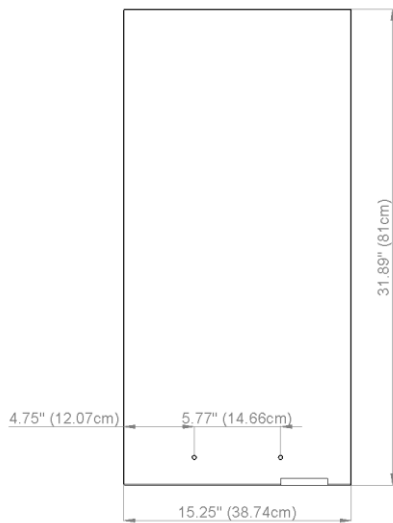

# Diamando

Edition  
Edition **08-2011**

Mirror cabinet **DM 1/15 1/4" L without electrics**  
Armoire de toilette **SIDLER No.: 1'504'010**

**SIDLER International Ltd.**  
**Made in Switzerland**  
#205-2999 Underhill Avenue, Burnaby, BC V5A 3C2  
[www.sidler-international.com](http://www.sidler-international.com)

Aluminium case  
Hinge on the left  
3 adjustable glass trays  
1 cosmetic box, 1 cosmetic mirror

*Boîtier en aluminium*  
*Gond à gauche*  
*3 tablettes en verre réglables*  
*1 cassette de beauté, 1 miror grossissant*

Rough opening : 30.75 x 14.5

The dimensions in centimetres/inches go with the reservation of the factory tolerance, later modifications if necessary as well as further possibilities of installation. The responsibility for consequences of incorrect and incomplete dimensions is out of question.

*Les dimensions en centimètre/inches s'entendent sous réserve des tolérances d'usine, d'éventuelles modifications ultérieures, de même que de nouvelles possibilités de montage. La responsabilité ne peut être engagée en cas de cotes manquantes ou erronées.*