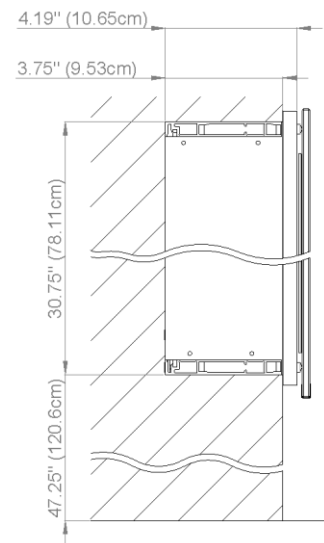

# Diamando

Edition  
Edition **08-2011**

Mirror cabinet **DM 1/15 1/4" L without electrics**  
Armoire de toilette **SIDLER No.: 1'504'010**

**SIDLER International Ltd.**  
**Made in Switzerland**  
#205-2999 Underhill Avenue, Burnaby, BC V5A 3C2  
[www.sidler-international.com](http://www.sidler-international.com)

Aluminium case  
Hinge on the left  
3 adjustable glass trays  
1 cosmetic box, 1 cosmetic mirror

*Boîtier en aluminium*  
*Gond à gauche*  
*3 tablettes en verre réglables*  
*1 cassette de beauté, 1 miror grossissant*

Rough opening : 30.75 x 14.5

The dimensions in centimetres/inches go with the reservation of the factory tolerance, later modifications if necessary as well as further possibilities of installation. The responsibility for consequences of incorrect and incomplete dimensions is out of question.

*Les dimensions en centimètre/inches s'entendent sous réserve des tolérances d'usine, d'éventuelles modifications ultérieures, de même que de nouvelles possibilités de montage. La responsabilité ne peut être engagée en cas de cotes manquantes ou erronées.*