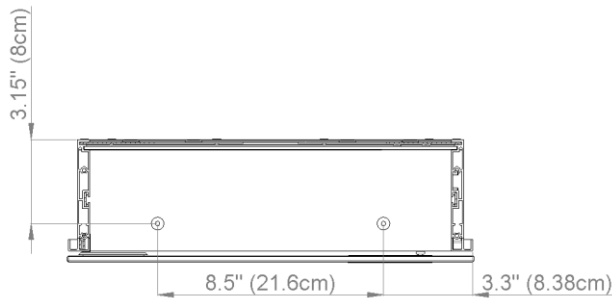

# Diamando

Edition  
Edition **08-2011**

Mirror cabinet **DM 1/15 1/4" L without electrics**  
Armoire de toilette **SIDLER No.: 1'504'010**

**SIDLER International Ltd.**  
**Made in Switzerland**  
#205-2999 Underhill Avenue, Burnaby, BC V5A 3C2  
[www.sidler-international.com](http://www.sidler-international.com)

Aluminium case  
Hinge on the left  
3 adjustable glass trays  
1 cosmetic box, 1 cosmetic mirror

*Boîtier en aluminium*  
*Gond à gauche*  
*3 tablettes en verre réglables*  
*1 cassette de beauté, 1 miror grossissant*

Rough opening : 30.75 x 14.5

The dimensions in centimetres/inches go with the reservation of the factory tolerance, later modifications if necessary as well as further possibilities of installation. The responsibility for consequences of incorrect and incomplete dimensions is out of question.

*Les dimensions en centimètre/inches s'entendent sous réserve des tolérances d'usine, d'éventuelles modifications ultérieures, de même que de nouvelles possibilités de montage. La responsabilité ne peut être engagée en cas de cotes manquantes ou erronées.*