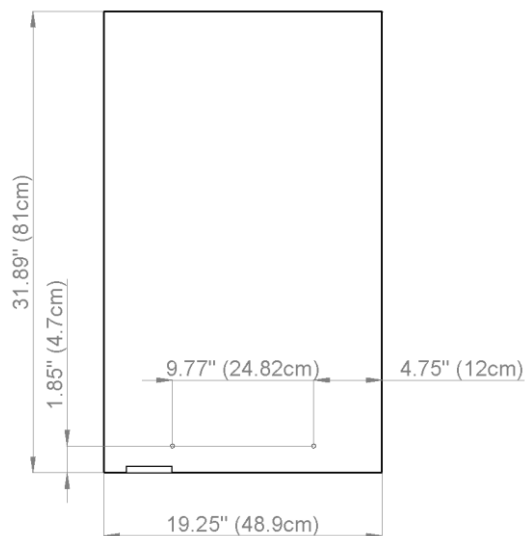

Diamando

Edition 06-2010
Edition

Mirror cabinet DM 1/19 1/4" R without electrics
Armoire de toilette SIDLER No.: 1'505'020

SIDLER International Ltd.
Made in Switzerland
#205-2999 Underhill Avenue, Burnaby, BC V5A 3C2
www.sidler-international.com

Aluminium case
Hinge on the right
3 adjustable glass trays
1 cosmetic box, 1 cosmetic mirror

Boîtier en aluminium
Gond à droite
3 tablettes en verre réglables
1 cassette de beauté, 1 miror grossissant

Rough opening : 30.75 x 18.5

The dimensions in centimetres/inches go with the reservation of the factory tolerance, later modifications if necessary as well as further possibilities of installtion. The responsibility for consequences of incorrect and incomplete dimensions is out of question.

Les dimensions en centimètre/inches s'entendent sous réserve des tolérances d'usine, d'éventuelles modifications ultérieures, de même que de nouvelles possibilités de montage. La responsabilité ne peut être engagée en cas de cotes manquantes ou erronées.