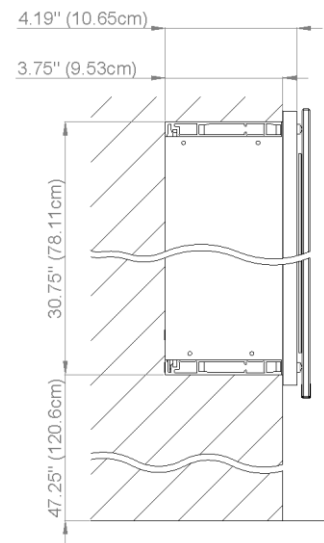

Diamando

Edition 06-2010
Edition

Mirror cabinet DM 1/19 1/4" R without electrics
Armoire de toilette SIDLER No.: 1'505'020

SIDLER International Ltd.
Made in Switzerland
#205-2999 Underhill Avenue, Burnaby, BC V5A 3C2
www.sidler-international.com

Aluminium case
Hinge on the right
3 adjustable glass trays
1 cosmetic box, 1 cosmetic mirror

Boîtier en aluminium
Gond à droite
3 tablettes en verre réglables
1 cassette de beauté, 1 miror grossissant

Rough opening : 30.75 x 18.5

The dimensions in centimetres/inches go with the reservation of the factory tolerance, later modifications if necessary as well as further possibilities of installtion. The responsibility for consequences of incorrect and incomplete dimensions is out of question.

Les dimensions en centimètre/inches s'entendent sous réserve des tolérances d'usine, d'éventuelles modifications ultérieures, de même que de nouvelles possibilités de montage. La responsabilité ne peut être engagée en cas de cotes manquantes ou erronées.