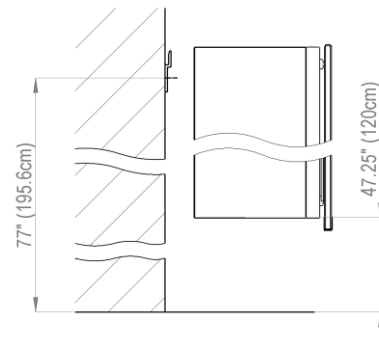

Diamando

Edition 06-2010
Edition

Mirror cabinet DM 1/19 1/4" R without electrics
Armoire de toilette SIDLER No.: 1'505'020

SIDLER International Ltd.
Made in Switzerland
#205-2999 Underhill Avenue, Burnaby, BC V5A 3C2
www.sidler-international.com

Aluminium case
Hinge on the right
3 adjustable glass trays
1 cosmetic box, 1 cosmetic mirror

Boîtier en aluminium
Gond à droite
3 tablettes en verre réglables
1 cassette de beauté, 1 miror grossissant

Rough opening : 30.75 x 18.5

The dimensions in centimetres/inches go with the reservation of the factory tolerance, later modifications if necessary as well as further possibilities of installtion. The responsibility for consequences of incorrect and incomplete dimensions is out of question.

Les dimensions en centimètre/inches s'entendent sous réserve des tolérances d'usine, d'éventuelles modifications ultérieures, de même que de nouvelles possibilités de montage. La responsabilité ne peut être engagée en cas de cotes manquantes ou erronées.