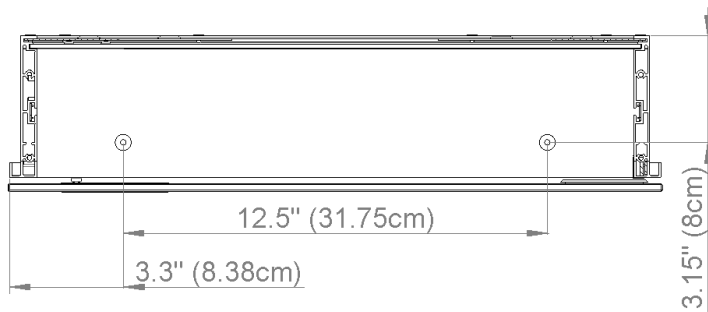

Diamando

Edition 06-2010
Edition

Mirror cabinet DM 1/19 1/4" R without electrics
Armoire de toilette SIDLER No.: 1'505'020

SIDLER International Ltd.
Made in Switzerland
#205-2999 Underhill Avenue, Burnaby, BC V5A 3C2
www.sidler-international.com

Aluminium case
Hinge on the right
3 adjustable glass trays
1 cosmetic box, 1 cosmetic mirror

Boîtier en aluminium
Gond à droite
3 tablettes en verre réglables
1 cassette de beauté, 1 miror grossissant

Rough opening : 30.75 x 18.5

The dimensions in centimetres/inches go with the reservation of the factory tolerance, later modifications if necessary as well as further possibilities of installtion. The responsibility for consequences of incorrect and incomplete dimensions is out of question.

Les dimensions en centimètre/inches s'entendent sous réserve des tolérances d'usine, d'éventuelles modifications ultérieures, de même que de nouvelles possibilités de montage. La responsabilité ne peut être engagée en cas de cotes manquantes ou erronées.