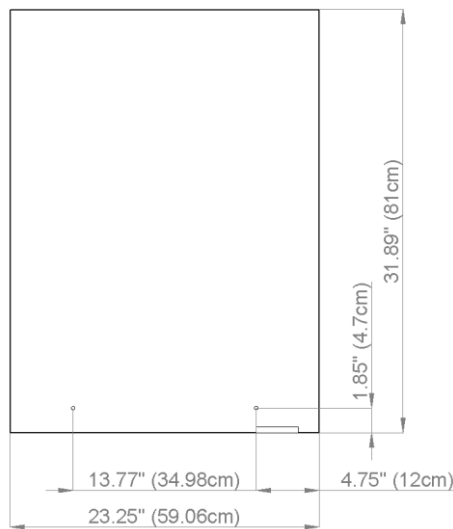

Diamando

Edition
Edition 08-2011

Mirror cabinet DM 1/23 1/4" L without electrics
Armoire de toilette SIDLER No.: 1'506'010

SIDLER International Ltd.
Made in Switzerland
#205-2999 Underhill Avenue, Burnaby, BC V5A 3C2
www.sidler-international.com

Aluminium case
Hinge on the left
3 adjustable glass trays
1 cosmetic box, 1 cosmetic mirror

Boîtier en aluminium
Gond à gauche
3 tablettes en verre réglables
1 cassette de beauté, 1 miror grossissant

Rough opening : 30.75 x 22.5

The dimensions in centimetres/inches go with the reservation of the factory tolerance, later modifications if necessary as well as further possibilities of installation. The responsibility for consequences of incorrect and incomplete dimensions is out of question.

Les dimensions en centimètre/inches s'entendent sous réserve des tolérances d'usine, d'éventuelles modifications ultérieures, de même que de nouvelles possibilités de montage. La responsabilité ne peut être engagée en cas de cotes manquantes ou erronées.