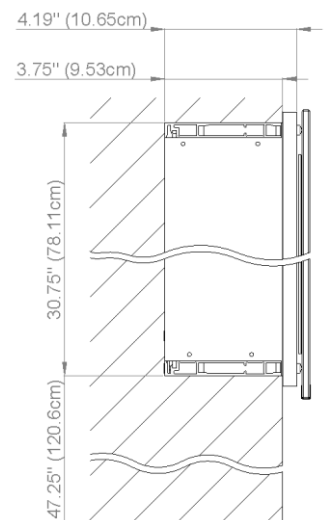

Diamando

Edition
Edition 08-2011

Mirror cabinet DM 1/23 1/4" L without electrics
Armoire de toilette SIDLER No.: 1'506'010

SIDLER International Ltd.
Made in Switzerland
#205-2999 Underhill Avenue, Burnaby, BC V5A 3C2
www.sidler-international.com

Aluminium case
Hinge on the left
3 adjustable glass trays
1 cosmetic box, 1 cosmetic mirror

Boîtier en aluminium
Gond à gauche
3 tablettes en verre réglables
1 cassette de beauté, 1 miror grossissant

Rough opening : 30.75 x 22.5

The dimensions in centimetres/inches go with the reservation of the factory tolerance, later modifications if necessary as well as further possibilities of installation. The responsibility for consequences of incorrect and incomplete dimensions is out of question.

Les dimensions en centimètre/inches s'entendent sous réserve des tolérances d'usine, d'éventuelles modifications ultérieures, de même que de nouvelles possibilités de montage. La responsabilité ne peut être engagée en cas de cotes manquantes ou erronées.