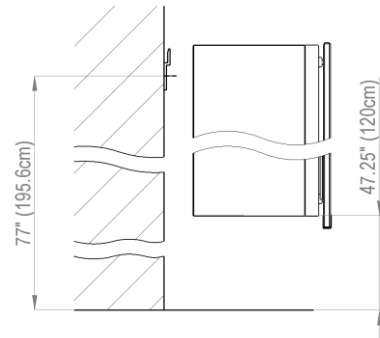

Diamando

Edition
Edition 08-2011

Mirror cabinet DM 1/23 1/4" L without electrics
Armoire de toilette SIDLER No.: 1'506'010

SIDLER International Ltd.
Made in Switzerland
#205-2999 Underhill Avenue, Burnaby, BC V5A 3C2
www.sidler-international.com

Aluminium case
Hinge on the left
3 adjustable glass trays
1 cosmetic box, 1 cosmetic mirror

Boîtier en aluminium
Gond à gauche
3 tablettes en verre réglables
1 cassette de beauté, 1 miror grossissant

Rough opening : 30.75 x 22.5

The dimensions in centimetres/inches go with the reservation of the factory tolerance, later modifications if necessary as well as further possibilities of installation. The responsibility for consequences of incorrect and incomplete dimensions is out of question.

Les dimensions en centimètre/inches s'entendent sous réserve des tolérances d'usine, d'éventuelles modifications ultérieures, de même que de nouvelles possibilités de montage. La responsabilité ne peut être engagée en cas de cotes manquantes ou erronées.