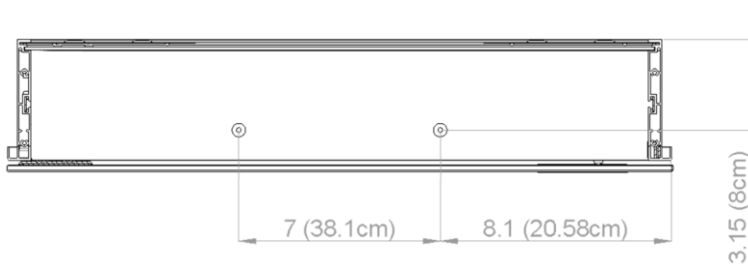

Diamando

Edition
Edition 08-2011

Mirror cabinet DM 1/23 1/4" L without electrics
Armoire de toilette SIDLER No.: 1'506'010

SIDLER International Ltd.
Made in Switzerland
#205-2999 Underhill Avenue, Burnaby, BC V5A 3C2
www.sidler-international.com

Aluminium case
Hinge on the left
3 adjustable glass trays
1 cosmetic box, 1 cosmetic mirror

Boîtier en aluminium
Gond à gauche
3 tablettes en verre réglables
1 cassette de beauté, 1 miror grossissant

Rough opening : 30.75 x 22.5

The dimensions in centimetres/inches go with the reservation of the factory tolerance, later modifications if necessary as well as further possibilities of installation. The responsibility for consequences of incorrect and incomplete dimensions is out of question.

Les dimensions en centimètre/inches s'entendent sous réserve des tolérances d'usine, d'éventuelles modifications ultérieures, de même que de nouvelles possibilités de montage. La responsabilité ne peut être engagée en cas de cotes manquantes ou erronées.