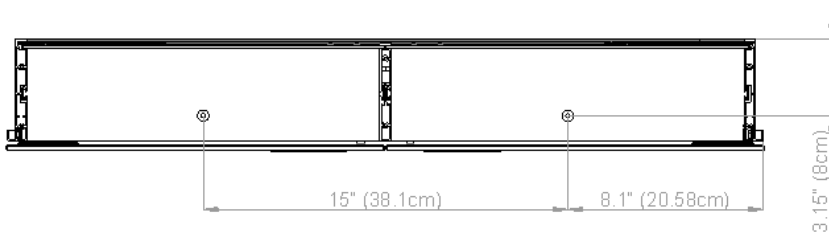

# Diamando

Edition  
Edition **08-2011**

Mirror cabinet **DM 2/31 1/4" without electrics**  
Armoire de toilette **SIDLER No.: 1'508'000**

**SIDLER International Ltd.**  
Made in Switzerland  
#205-2999 Underhill Avenue, Burnaby, BC V5A 3C2  
www.sidler-international.com

Aluminium case  
6 adjustable glass trays  
1 cosmetic box, 1 cosmetic mirror

Boîtier en aluminium  
6 tablettes en verre réglables  
1 cassette de beauté, 1 miror grossissant

Rough opening : 30.75 x 30.5

The dimensions in centimetres/inches go with the reservation of the factory tolerance, later modifications if necessary as well as further possibilities of installation. The responsibility for consequences of incorrect and incomplete dimensions is out of question.

Les dimensions en centimètre/inches s'entendent sous réserve des tolérances d'usine, d'éventuelles modifications ultérieures, de même que de nouvelles possibilités de montage. La responsabilité ne peut être engagée en cas de cotes manquantes ou erronées.