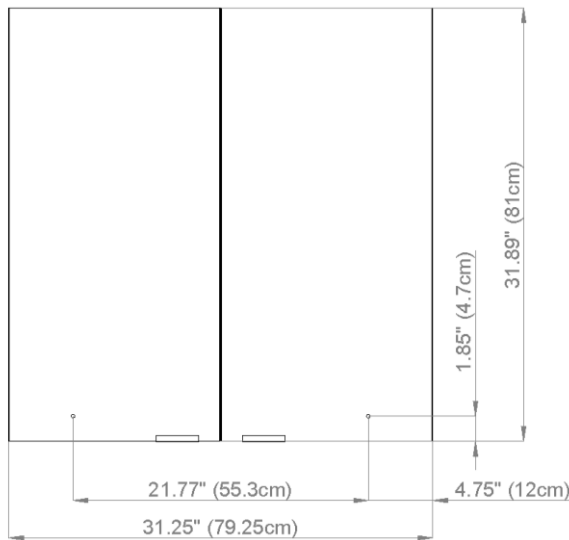

# Diamando

Edition  
Edition **08-2011**

Mirror cabinet **DM 2/31 1/4" without electrics**  
Armoire de toilette **SIDLER No.: 1'508'000**

**SIDLER International Ltd.**  
Made in Switzerland  
#205-2999 Underhill Avenue, Burnaby, BC V5A 3C2  
www.sidler-international.com

Aluminium case  
6 adjustable glass trays  
1 cosmetic box, 1 cosmetic mirror

Boîtier en aluminium  
6 tablettes en verre réglables  
1 cassette de beauté, 1 miror grossissant

Rough opening : 30.75 x 30.5

The dimensions in centimetres/inches go with the reservation of the factory tolerance, later modifications if necessary as well as further possibilities of installation. The responsibility for consequences of incorrect and incomplete dimensions is out of question.

Les dimensions en centimètre/inches s'entendent sous réserve des tolérances d'usine, d'éventuelles modifications ultérieures, de même que de nouvelles possibilités de montage. La responsabilité ne peut être engagée en cas de cotes manquantes ou erronées.