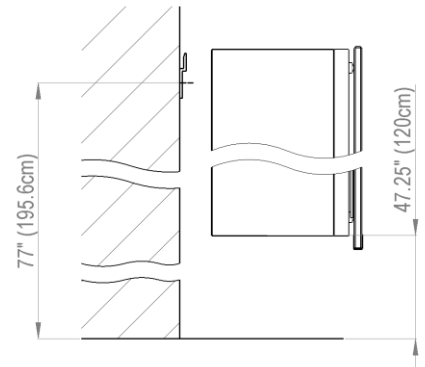

# Diamando

Edition  
Edition **08-2011**

Mirror cabinet **DM 2/31 1/4" without electrics**  
Armoire de toilette **SIDLER No.: 1'508'000**

**SIDLER International Ltd.**  
Made in Switzerland  
#205-2999 Underhill Avenue, Burnaby, BC V5A 3C2  
www.sidler-international.com

Aluminium case  
6 adjustable glass trays  
1 cosmetic box, 1 cosmetic mirror

Boîtier en aluminium  
6 tablettes en verre réglables  
1 cassette de beauté, 1 miror grossissant

Rough opening : 30.75 x 30.5

The dimensions in centimetres/inches go with the reservation of the factory tolerance, later modifications if necessary as well as further possibilities of installation. The responsibility for consequences of incorrect and incomplete dimensions is out of question.

Les dimensions en centimètre/inches s'entendent sous réserve des tolérances d'usine, d'éventuelles modifications ultérieures, de même que de nouvelles possibilités de montage. La responsabilité ne peut être engagée en cas de cotes manquantes ou erronées.