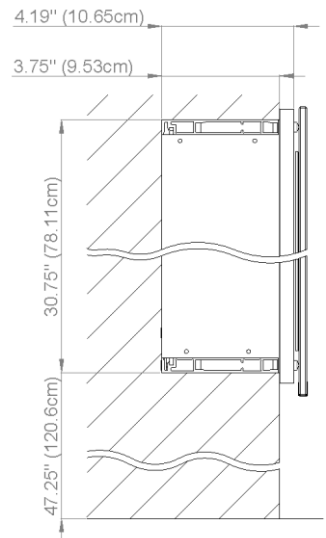

# Diamando

Edition  
Edition **08-2011**

Mirror cabinet **DM 2/31 1/4" without electrics**  
Armoire de toilette **SIDLER No.: 1'508'000**

**SIDLER International Ltd.**  
Made in Switzerland  
#205-2999 Underhill Avenue, Burnaby, BC V5A 3C2  
www.sidler-international.com

Aluminium case  
6 adjustable glass trays  
1 cosmetic box, 1 cosmetic mirror

Boîtier en aluminium  
6 tablettes en verre réglables  
1 cassette de beauté, 1 miror grossissant

Rough opening : 30.75 x 30.5

The dimensions in centimetres/inches go with the reservation of the factory tolerance, later modifications if necessary as well as further possibilities of installation. The responsibility for consequences of incorrect and incomplete dimensions is out of question.

Les dimensions en centimètre/inches s'entendent sous réserve des tolérances d'usine, d'éventuelles modifications ultérieures, de même que de nouvelles possibilités de montage. La responsabilité ne peut être engagée en cas de cotes manquantes ou erronées.