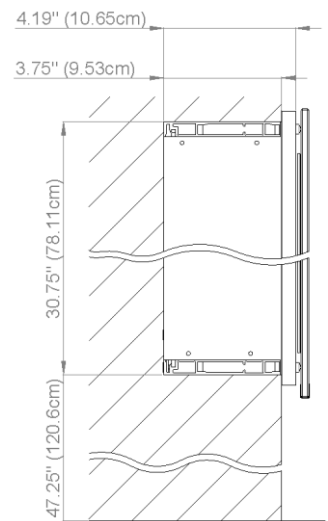

# Diamando

Edition  
Edition 08-2011

Mirror cabinet DM 2/35 1/4" without electrics  
Armoire de toilette SIDLER No.: 1'509'000

SIDLER International Ltd.  
Made in Switzerland  
#205-2999 Underhill Avenue, Burnaby, BC V5A 3C2  
www.sidler-international.com

Aluminium case  
6 adjustable glass trays  
1 cosmetic box, 1 cosmetic mirror

Boîtier en aluminium  
6 tablettes en verre réglables  
1 cassette de beauté, 1 miror grossissant

Rough opening : 30.75 x 34.5

The dimensions in centimetres/inches go with the reservation of the factory tolerance, later modifications if necessary as well as further possibilities of installation. The responsibility for consequences of incorrect and incomplete dimensions is out of question.

Les dimensions en centimètre/inches s'entendent sous réserve des tolérances d'usine, d'éventuelles modifications ultérieures, de même que de nouvelles possibilités de montage. La responsabilité ne peut être engagée en cas de cotes manquantes ou erronées.