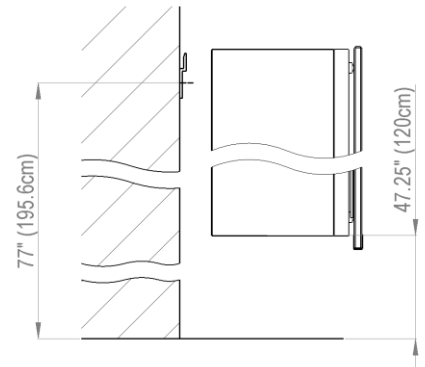

# Diamando

Edition  
Edition 08-2011

Mirror cabinet DM 2/35 1/4" without electrics  
Armoire de toilette SIDLER No.: 1'509'000

SIDLER International Ltd.  
Made in Switzerland  
#205-2999 Underhill Avenue, Burnaby, BC V5A 3C2  
www.sidler-international.com

Aluminium case  
6 adjustable glass trays  
1 cosmetic box, 1 cosmetic mirror

Boîtier en aluminium  
6 tablettes en verre réglables  
1 cassette de beauté, 1 miror grossissant

Rough opening : 30.75 x 34.5

The dimensions in centimetres/inches go with the reservation of the factory tolerance, later modifications if necessary as well as further possibilities of installation. The responsibility for consequences of incorrect and incomplete dimensions is out of question.

Les dimensions en centimètre/inches s'entendent sous réserve des tolérances d'usine, d'éventuelles modifications ultérieures, de même que de nouvelles possibilités de montage. La responsabilité ne peut être engagée en cas de cotes manquantes ou erronées.