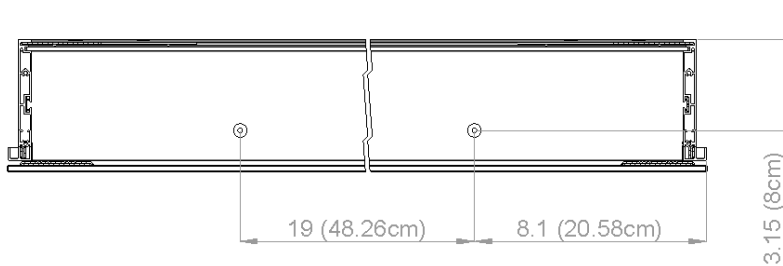

# Diamando

Edition  
Edition 08-2011

Mirror cabinet DM 2/35 1/4" without electrics  
Armoire de toilette SIDLER No.: 1'509'000

SIDLER International Ltd.  
Made in Switzerland  
#205-2999 Underhill Avenue, Burnaby, BC V5A 3C2  
www.sidler-international.com

Aluminium case  
6 adjustable glass trays  
1 cosmetic box, 1 cosmetic mirror

Boîtier en aluminium  
6 tablettes en verre réglables  
1 cassette de beauté, 1 miror grossissant

Rough opening : 30.75 x 34.5

The dimensions in centimetres/inches go with the reservation of the factory tolerance, later modifications if necessary as well as further possibilities of installation. The responsibility for consequences of incorrect and incomplete dimensions is out of question.

Les dimensions en centimètre/inches s'entendent sous réserve des tolérances d'usine, d'éventuelles modifications ultérieures, de même que de nouvelles possibilités de montage. La responsabilité ne peut être engagée en cas de cotes manquantes ou erronées.