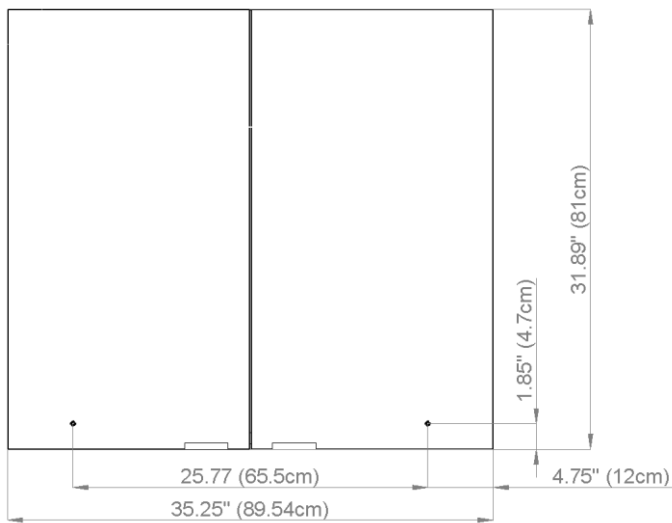

# Diamando

Edition  
Edition 08-2011

Mirror cabinet DM 2/35 1/4" without electrics  
Armoire de toilette SIDLER No.: 1'509'000

SIDLER International Ltd.  
Made in Switzerland  
#205-2999 Underhill Avenue, Burnaby, BC V5A 3C2  
www.sidler-international.com

Aluminium case  
6 adjustable glass trays  
1 cosmetic box, 1 cosmetic mirror

Boîtier en aluminium  
6 tablettes en verre réglables  
1 cassette de beauté, 1 miror grossissant

Rough opening : 30.75 x 34.5

The dimensions in centimetres/inches go with the reservation of the factory tolerance, later modifications if necessary as well as further possibilities of installation. The responsibility for consequences of incorrect and incomplete dimensions is out of question.

Les dimensions en centimètre/inches s'entendent sous réserve des tolérances d'usine, d'éventuelles modifications ultérieures, de même que de nouvelles possibilités de montage. La responsabilité ne peut être engagée en cas de cotes manquantes ou erronées.