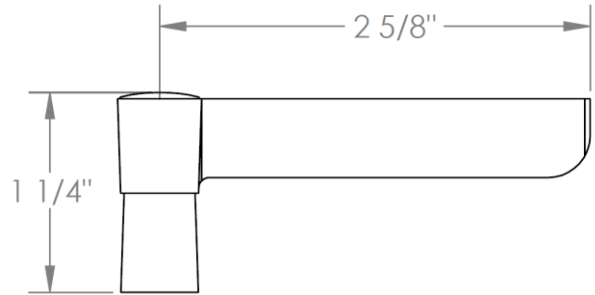

115-6524-__
Shower Positioning Bar
H-Line Collection

HANDLE TRIM OPTIONS

MZ4 - STANDARD

MZ5 - WHITNEY