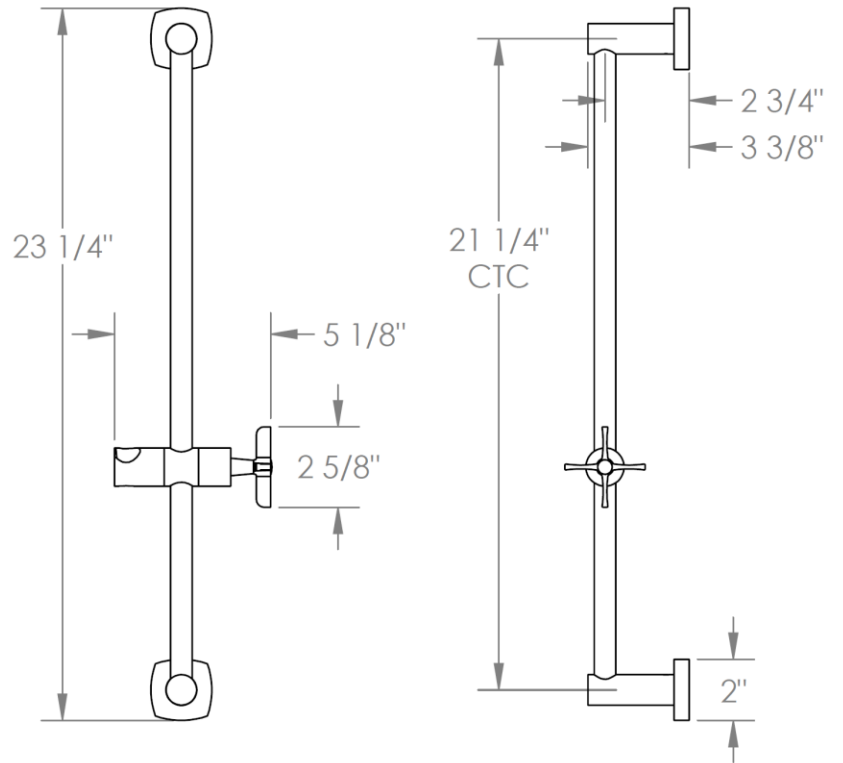

115-6524-__
Shower Positioning Bar
H-Line Collection

HANDLE TRIM OPTIONS

MZ4 - STANDARD

MZ5 - WHITNEY