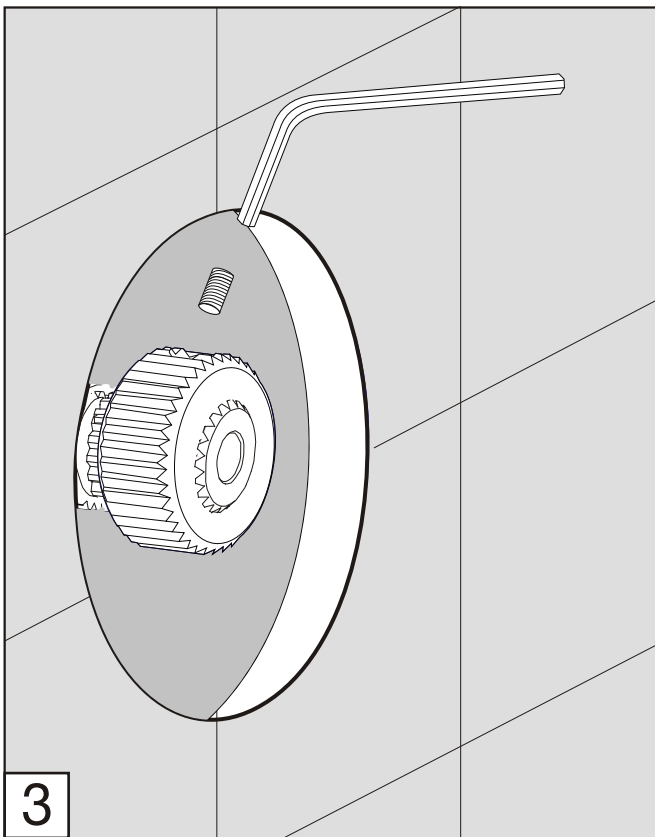

Required instalation tools

Provided	Not provided	
 <p data-bbox="253 848 472 884">Allen wrench</p>	 <p data-bbox="842 848 935 884">Ruler</p>	 <p data-bbox="1227 848 1385 884">Hacksaw</p>

FV480/J2.0

Lollipop Volume Control Trim