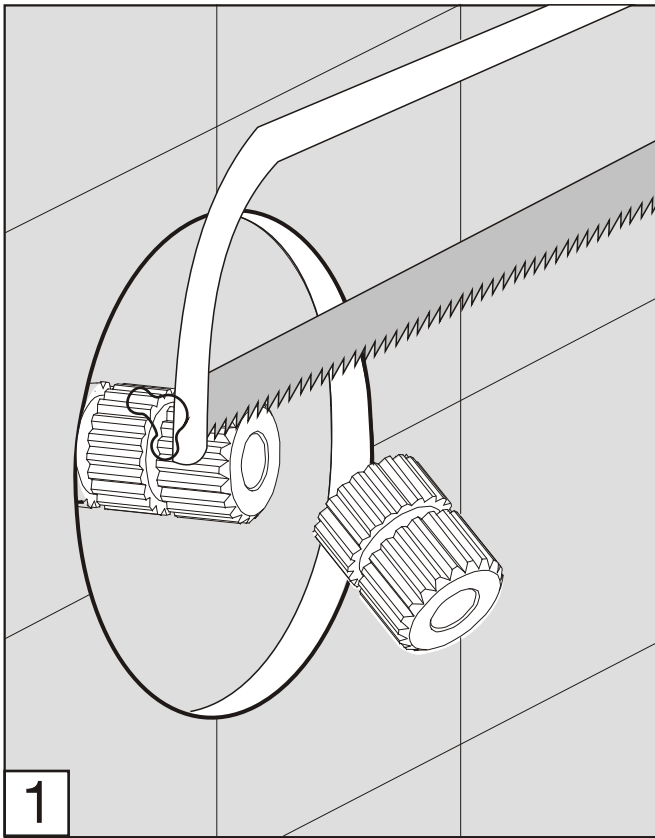

Required instalation tools

Provided	Not provided	
 <p data-bbox="253 848 472 884">Allen wrench</p>	 <p data-bbox="842 848 935 884">Ruler</p>	 <p data-bbox="1227 848 1385 884">Hacksaw</p>

FV480/J2.0

Lollipop Volume Control Trim