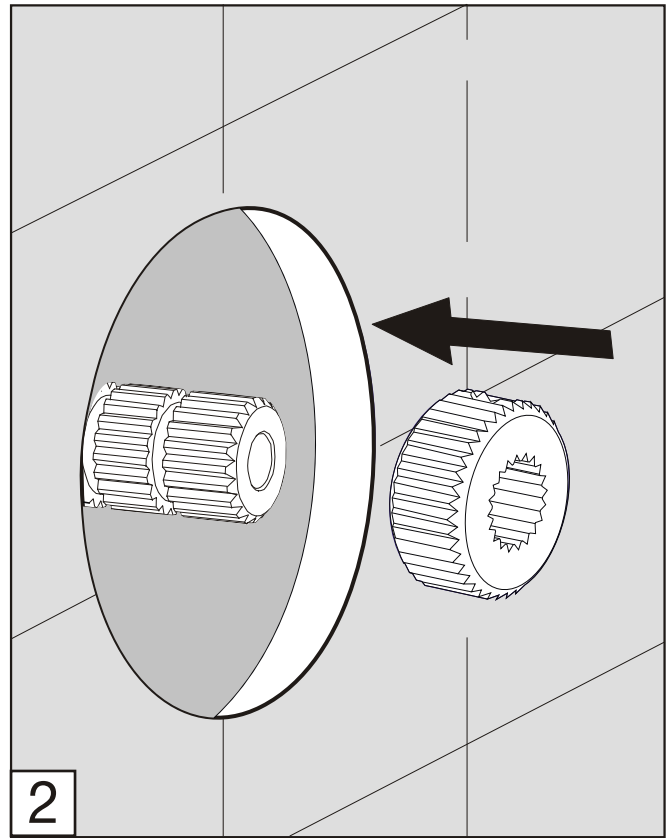

Required instalation tools

Provided	Not provided	
 <p data-bbox="253 848 472 884">Allen wrench</p>	 <p data-bbox="842 848 935 884">Ruler</p>	 <p data-bbox="1227 848 1385 884">Hacksaw</p>

FV480/J2.0

Lollipop Volume Control Trim