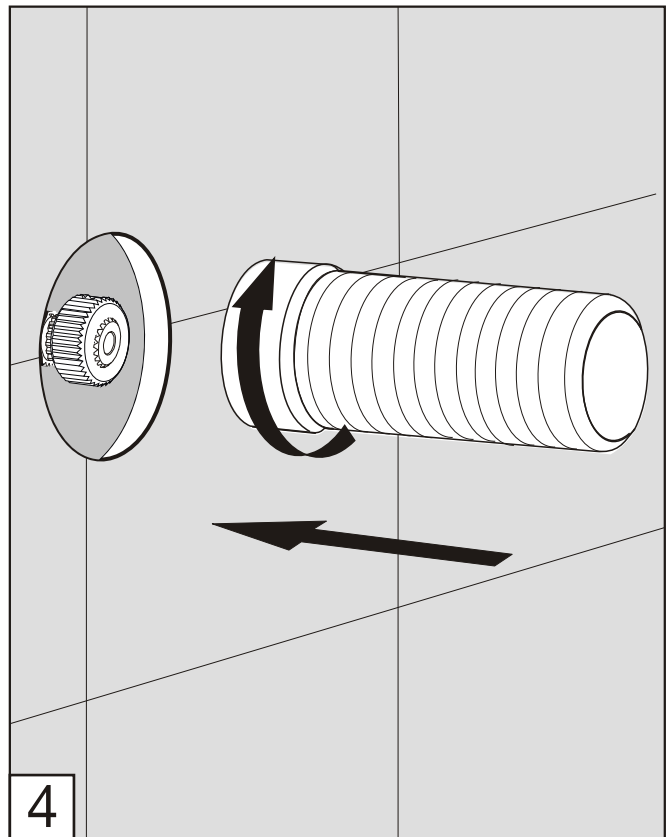

Required instalation tools

Provided	Not provided	
 <p data-bbox="253 848 472 884">Allen wrench</p>	 <p data-bbox="842 848 935 884">Ruler</p>	 <p data-bbox="1227 848 1385 884">Hacksaw</p>

FV480/J2.0

Lollipop Volume Control Trim