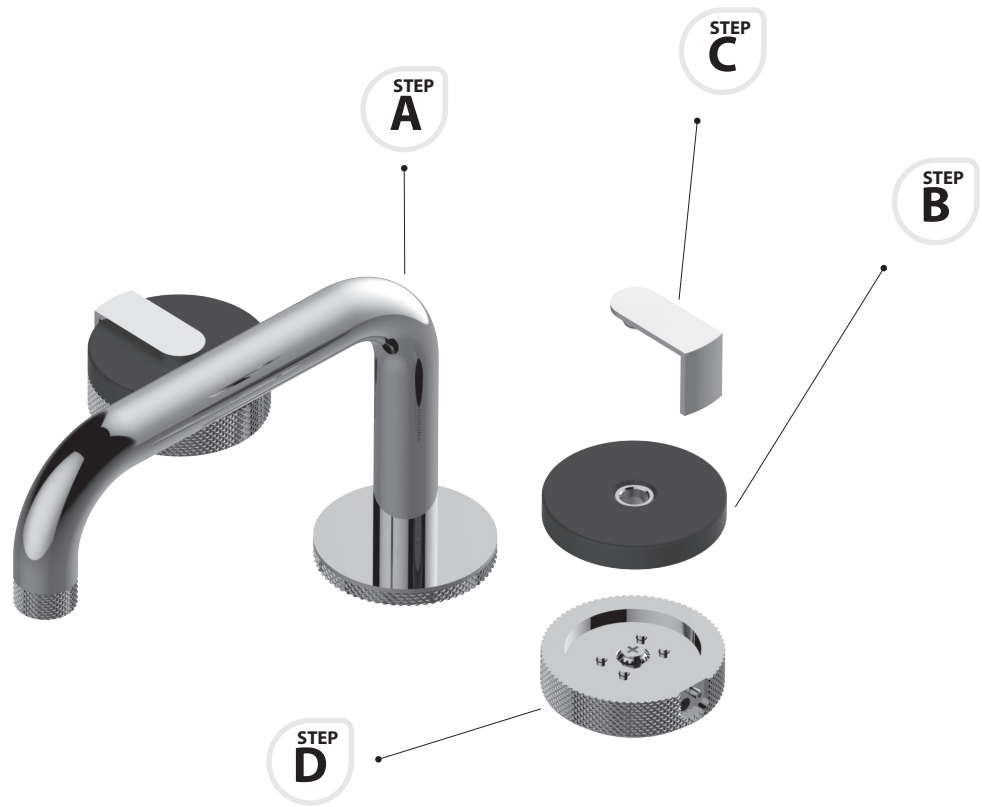

UBB 

UB 

MBK 

BK 

WT 

OB 

GM 

VBB 

RG 

OX 

PB 

BB 

AU 

BAU 

example: G-11510-RIBK-LIAU-PC

(A) G-11510 - (B) handle cover finish - (C) clip finish - (D) spout and handle base finish

STEP A	STEP B	STEP C	STEP D
 <p>See page 128</p>	<p>RIBK  BRASS WITH BK SIGNATURE FINISH</p>	<p>LIAU </p>	<p>PC </p>

example: G-8033-RIBKE0-LIPC-PC-T

(A) G-8033- (B) handle cover finish - (C) clip finish - (D) plate and handle base finish