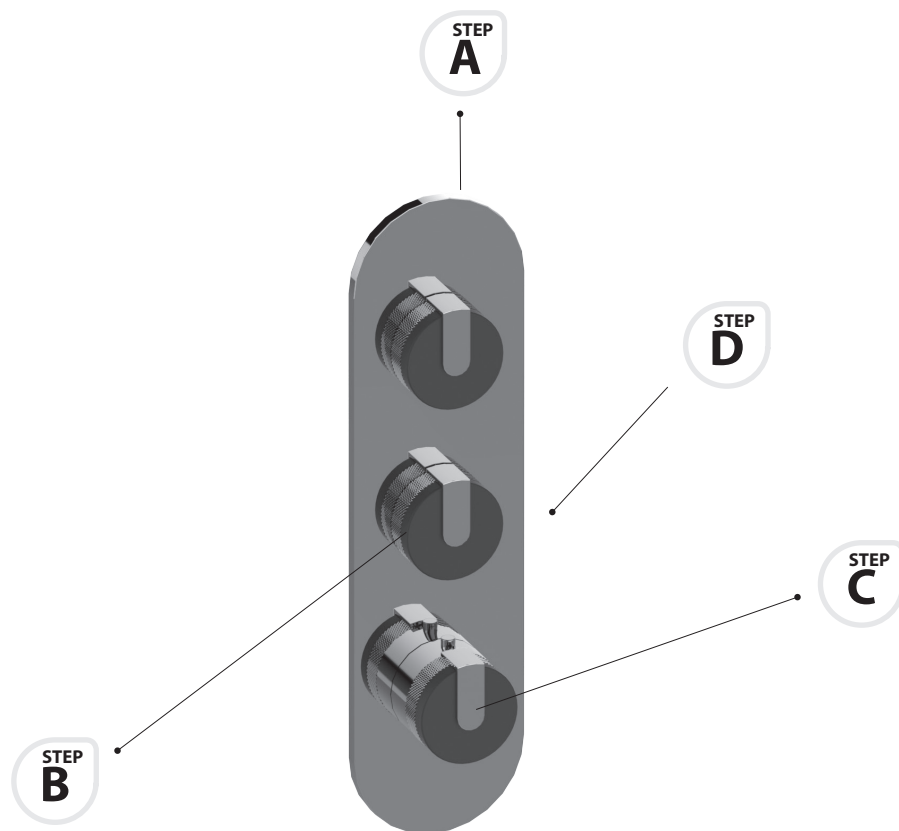

RG 

OX 

PB 

BB 

AU 

BAU 

example: G-11510-RIBK-LIAU-PC

(A) G-11510 - (B) handle cover finish - (C) clip finish - (D) spout and handle base finish

STEP A	STEP B	STEP C	STEP D
 <p>See page 128</p>	<p>RIBK  BRASS WITH BK SIGNATURE FINISH</p>	<p>LIAU </p>	<p>PC </p>

example: G-8033-RIBKE0-LIPC-PC-T

(A) G-8033- (B) handle cover finish - (C) clip finish - (D) plate and handle base finish